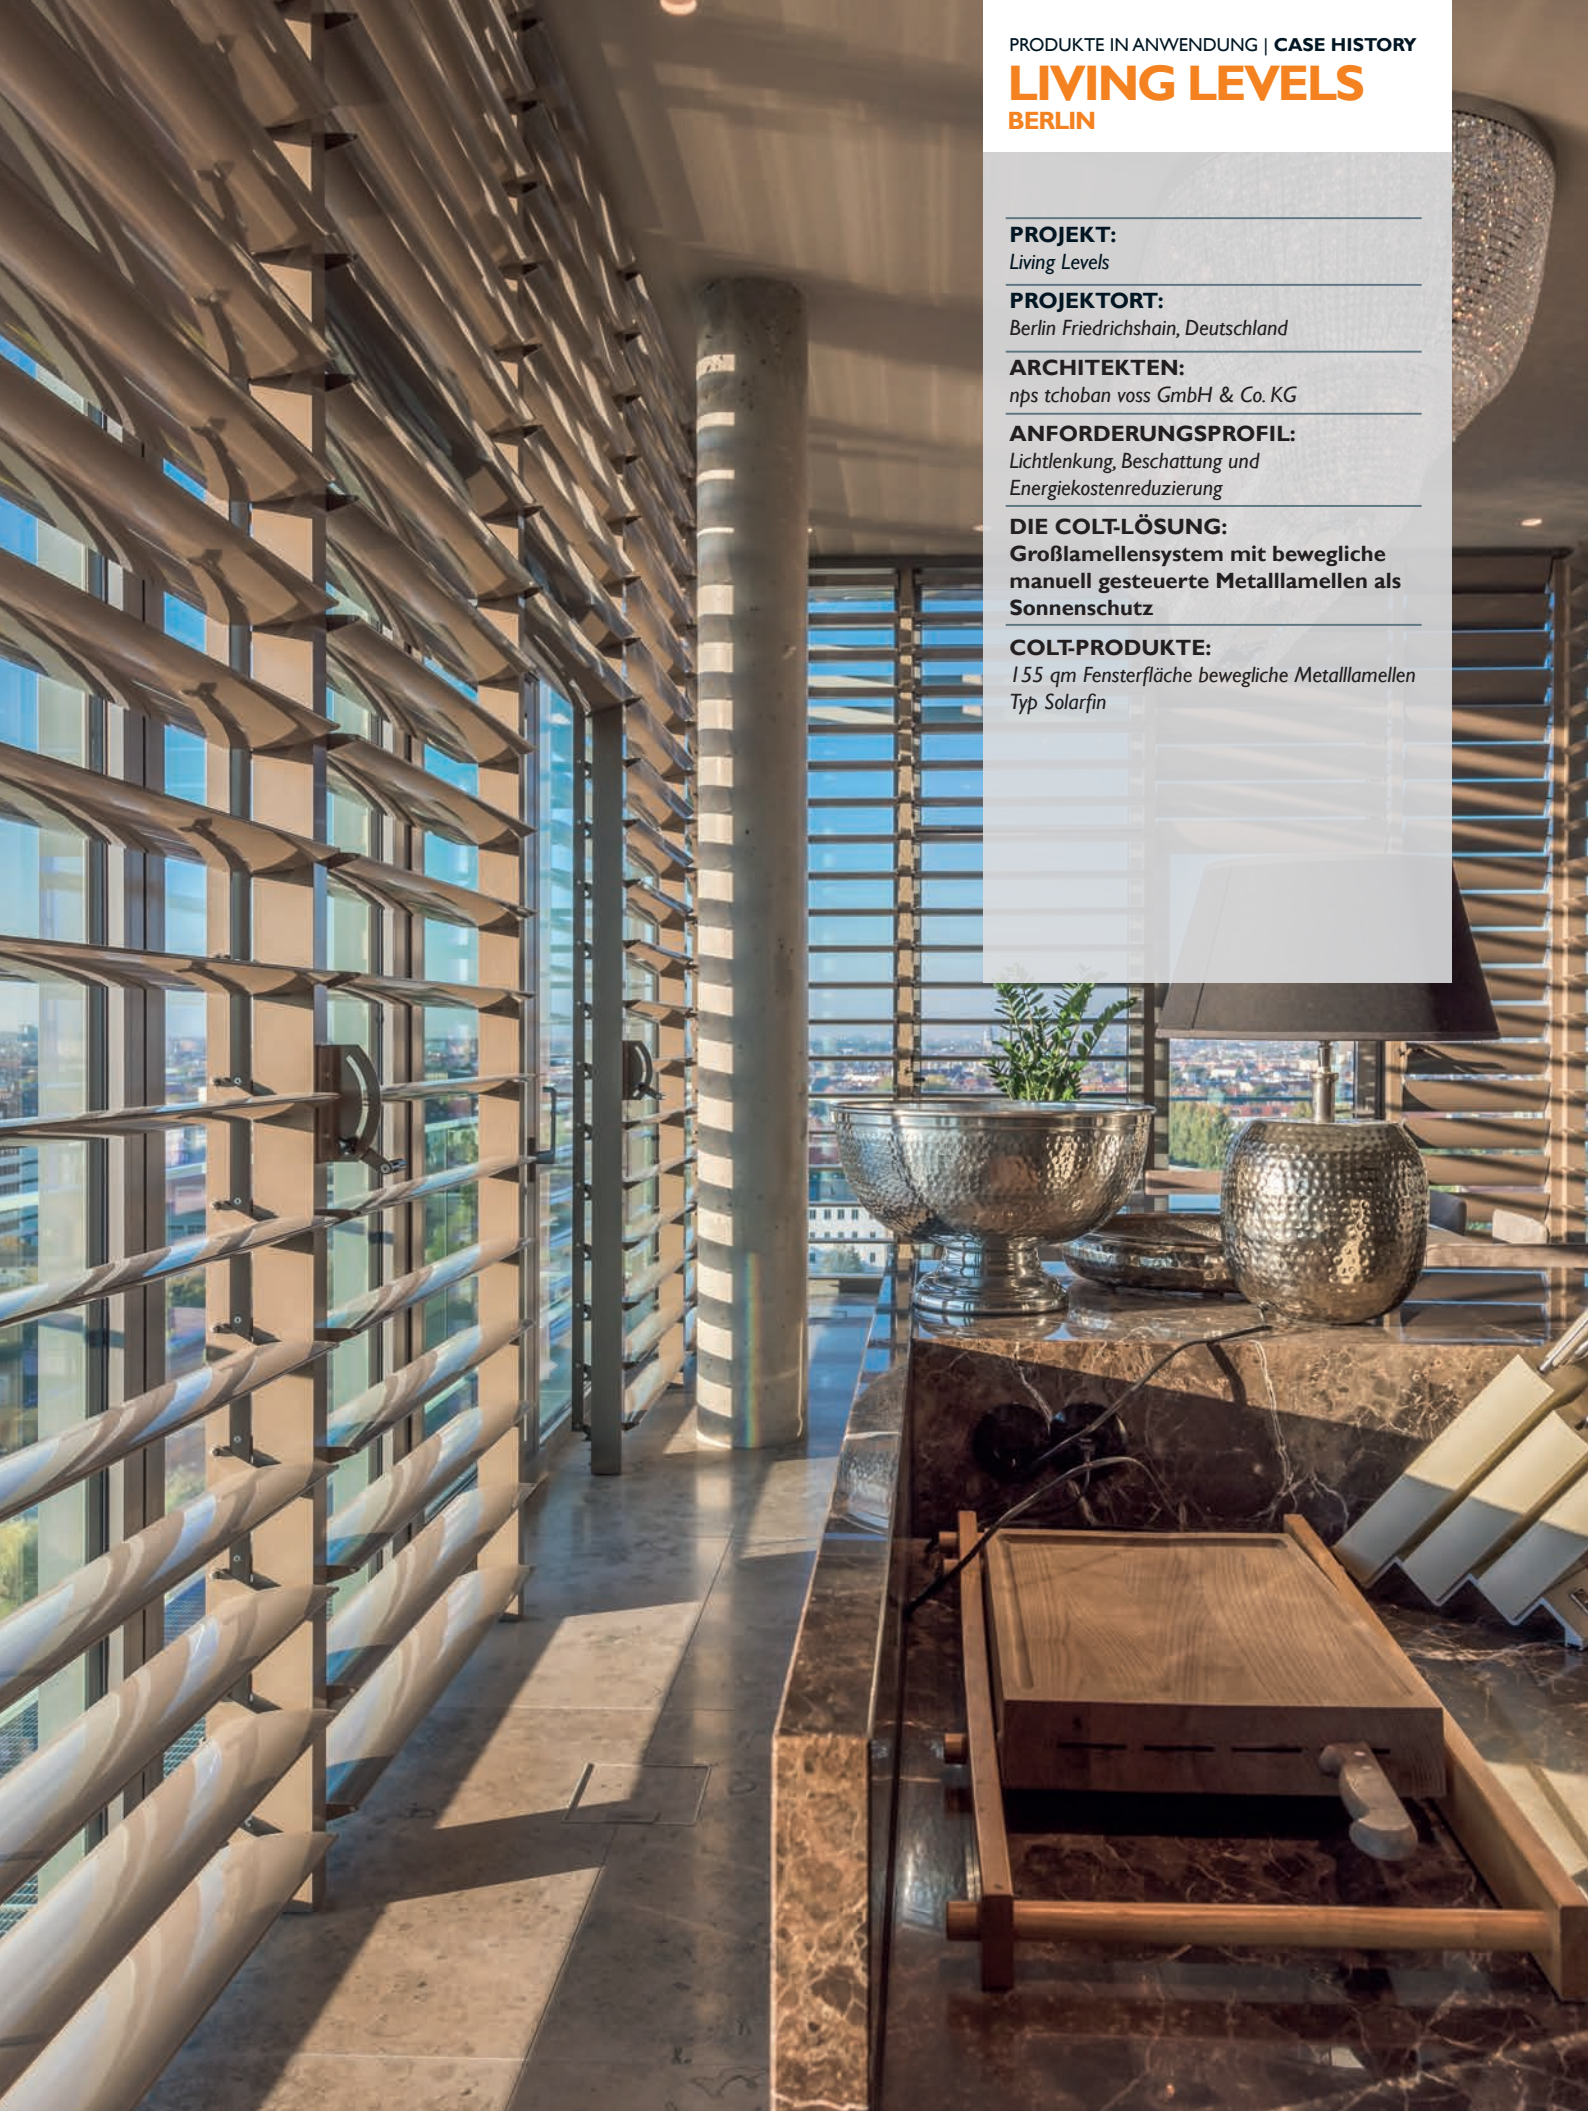

**ANFORDERUNGSPROFIL:**

*Lichtlenkung, Beschattung und  
Energiekostenreduzierung*

**DIE COLT-LÖSUNG:**

**Großlamellensystem mit bewegliche  
manuell gesteuerte Metalllamellen als  
Sonnenschutz**

**COLT-PRODUKTE:**

*155 qm Fensterfläche bewegliche Metalllamellen  
Typ Solarfin*

Berlin Friedrichshain ist um eine attraktive Adresse reicher. Das innovative Wohnobjekt LIVING LEVELS beherbergt stilvolle 54 Eigentumswohnungen auf 14 Etagen direkt an der Spree. Colt International stattete das Apartment im elften Stock mit innenliegenden Lamellen aus, wodurch die geschmackvolle Innenarchitektur und die exklusive Ausstattung optimal abgerundet wird.